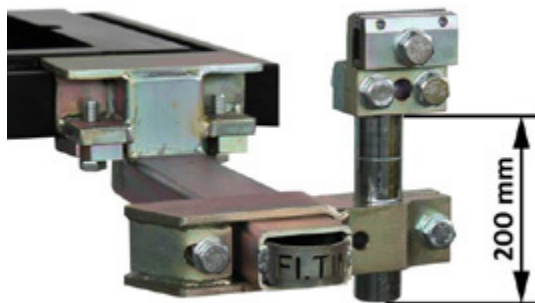

Banchi sopra pavimento

FL08. ES

ST450 (Accessorio)
Per sistemi di misura

SC19. ES

CON TAMPONE ALTO

CON TAMPONE BASSO

Banchi incassati nel pavimento

FL08.IN

ST450 (Accessorio)
Per sistemi di misura

SC19.IN

CON TAMPONE ALTO

CON TAMPONE BASSO