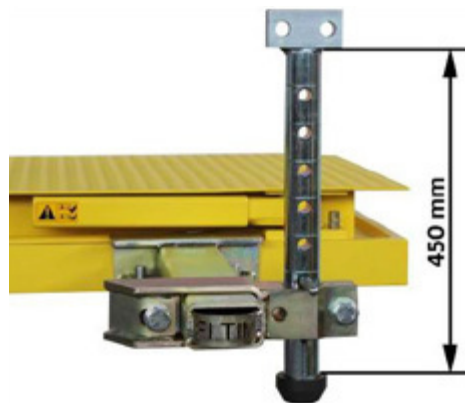

Banchi sopra pavimento

FL08. ES

ST450 (Accessorio)
Per sistemi di misura

SC19. ES

CON TAMPONE ALTO

CON TAMPONE BASSO

Banchi incassati nel pavimento

FL08.IN

ST450 (Accessorio)
Per sistemi di misura

SC19.IN

CON TAMPONE ALTO

CON TAMPONE BASSO