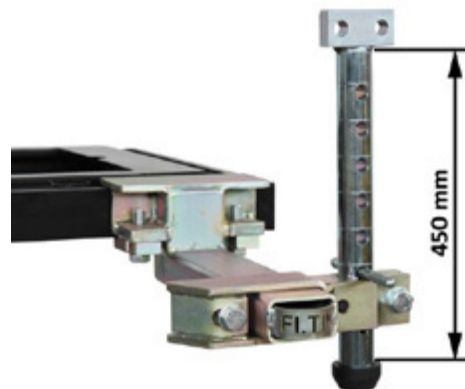

Banchi sopra pavimento

FL08. ES

ST450 (Accessorio)
Per sistemi di misura

SC19. ES

CON TAMPONE ALTO

CON TAMPONE BASSO

Banchi incassati nel pavimento

FL08.IN

ST450 (Accessorio)
Per sistemi di misura

SC19.IN

CON TAMPONE ALTO

CON TAMPONE BASSO