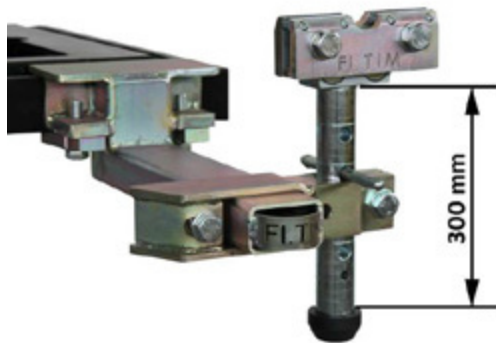

Banchi sopra pavimento

FL08. ES

ST450 (Accessorio)
Per sistemi di misura

SC19. ES

CON TAMPONE ALTO

CON TAMPONE BASSO

Banchi incassati nel pavimento

FL08.IN

ST450 (Accessorio)
Per sistemi di misura

SC19.IN

CON TAMPONE ALTO

CON TAMPONE BASSO