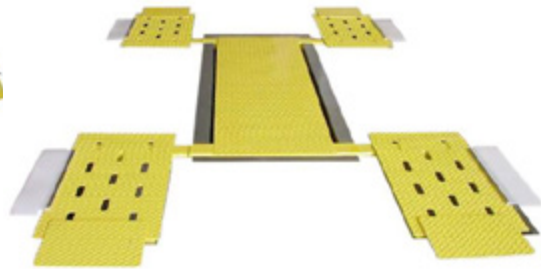

## Hebebühnen mit im Boden eingelassenen Radaufnahmeplatten

### JOLLIIFT MASTER L8

Maximale Tragkraft 3000 kg

Minimale Höhe 0 mm

Hubhöhe 1440 mm

**EH**  
Elektrohydraulisch

**PE**  
Pneumo-elektrohydraulisch