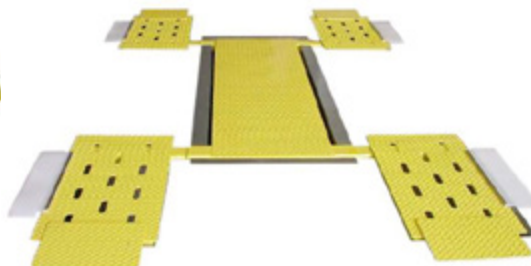

JOLLIFT MASTER L8

Portata max 3000 kg

Altezza minima 0 mm

Altezza di sollevamento 1440 mm

EH
Elettroidraulica

PE
Pneumo-elettroidraulica