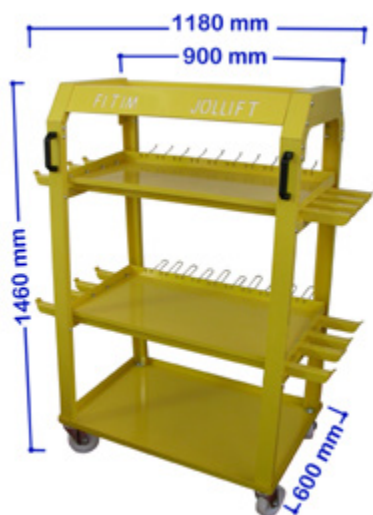

LA 104

chariot multi-usage

Très robuste pour soutenir et contenir pinces et accessoires lourdes

Fourni avec 10 crochets simples et 10 crochets doubles pour accrocher les pinces de tirage, sangles et autres options de tirage.

Fourni dans un carton complet d'instruction pour le montage rapide. Poids 70 kg.