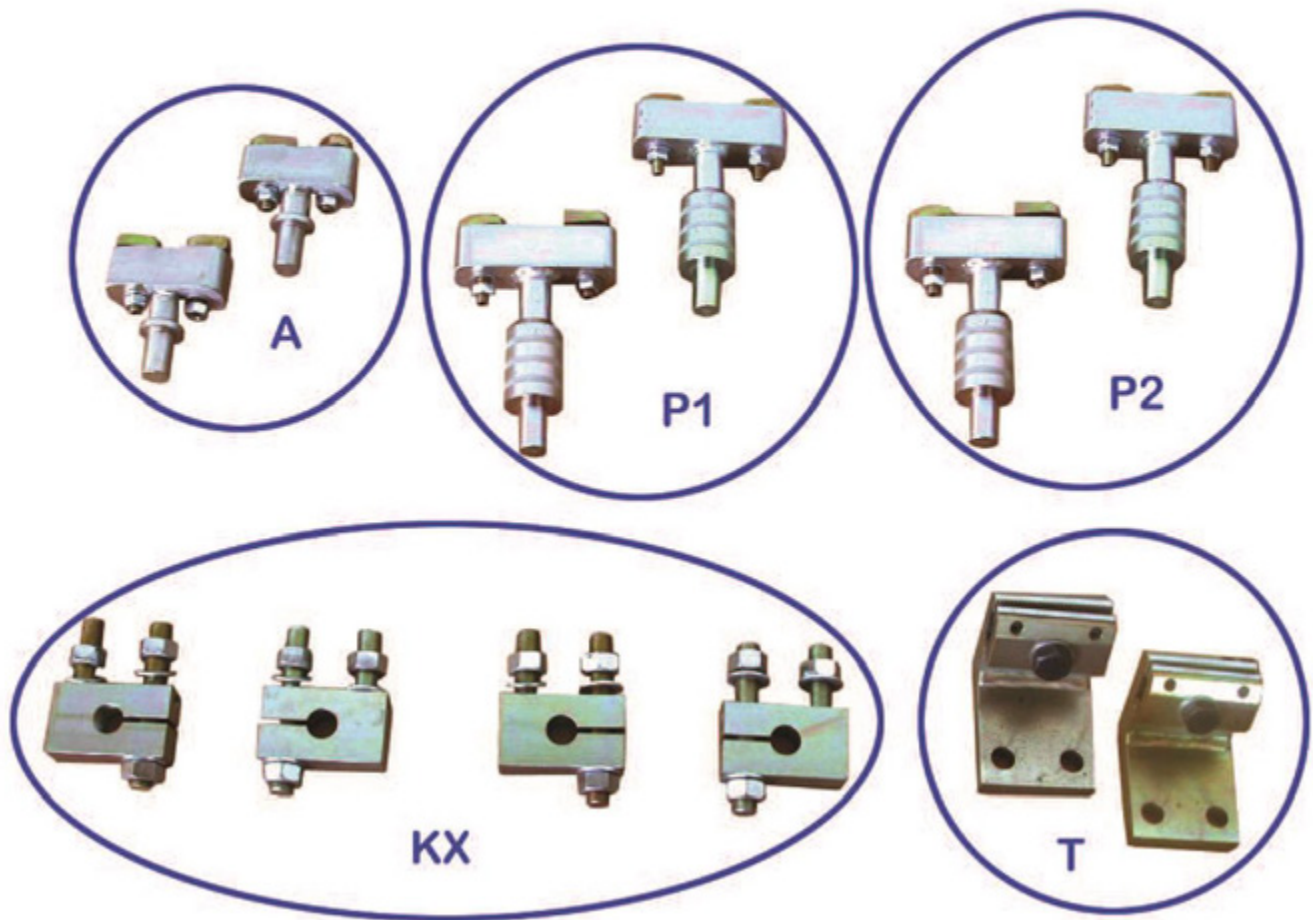

Mordazas Renault / Nissan

RENAULT NISSAN

KX = Soportes KX (4 pz.) provistos separadamente

A = Delanteros todos los modelos (2 pz.)

P1 = Posteriores Megane II y Megane III (2 pz.)

P2 = Posteriores Scenic (distancia entre agujeros diferente a Megane) 2 pz.

T = Posteriores Renault Modus / Clio / Nissan Micra (2 pz.)