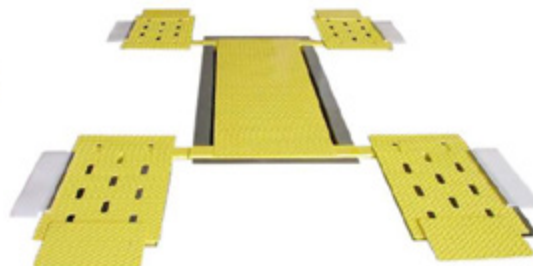

## JOLLIFT 30 JP

Capacité max 3000 kg

Hauteur minimale 0 mm

Hauteur de levage 1000 mm

**EH**  
Electrohydraulique

**PH**  
Oléo-pneumatique

**PE**  
Pneumo-électrohydraulique