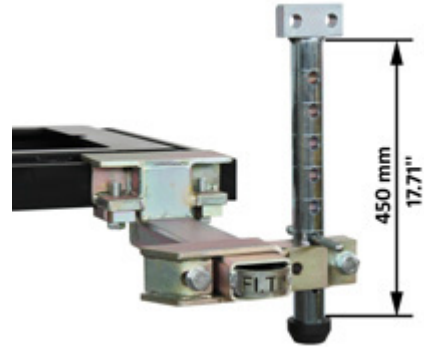

Überflur Richtanlagen

FL08. ES

**ST450 (optionales Zubehör)
Für Messsysteme**

SC19. ES

MIT HOHEN GUMMIAUFLAGEN

MIT NIEDRIGEN GUMMIAUFLAGEN

Unterflur Richtbänke

FL08.IN

**ST450 (optionales Zubehör)
Für Messsysteme**

SC19.IN

MIT HOHEN GUMMIAUFLAGEN

MIT NIEDRIGEN GUMMIAUFLAGEN