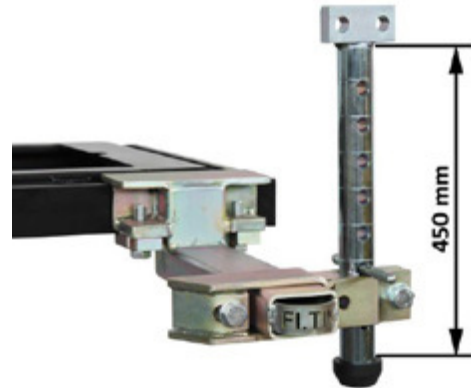

Überflur Richtanlagen

FL08. ES

**ST450 (optionales Zubehör)
Für Messsysteme**

SC19. ES

MIT HOHEN GUMMIAUFLAGEN

MIT NIEDRIGEN GUMMIAUFLAGEN

Unterflur Richtbänke

FL08.IN

**ST450 (optionales Zubehör)
Für Messsysteme**

SC19.IN

MIT HOHEN GUMMIAUFLAGEN

MIT NIEDRIGEN GUMMIAUFLAGEN