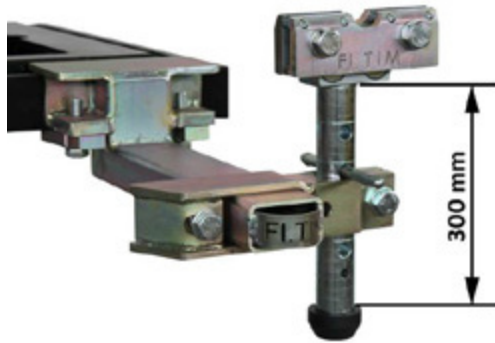

Überflur Richtanlagen

FL08. ES

**ST450 (optionales Zubehör)
Für Messsysteme**

SC19. ES

MIT HOHEN GUMMIAUFLAGEN

MIT NIEDRIGEN GUMMIAUFLAGEN

Unterflur Richtbänke

FL08.IN

**ST450 (optionales Zubehör)
Für Messsysteme**

SC19.IN

MIT HOHEN GUMMIAUFLAGEN

MIT NIEDRIGEN GUMMIAUFLAGEN