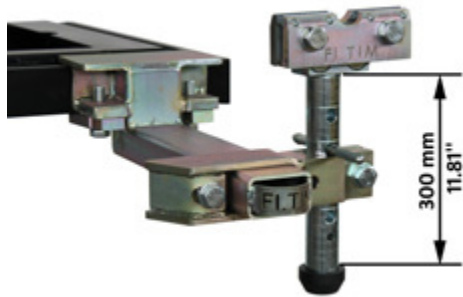

Überflur Richtanlagen

FL08. ES

**ST450 (optionales Zubehör)
Für Messsysteme**

SC19. ES

MIT HOHEN GUMMIAUFLAGEN

MIT NIEDRIGEN GUMMIAUFLAGEN

Unterflur Richtbänke

FL08.IN

**ST450 (optionales Zubehör)
Für Messsysteme**

SC19.IN

MIT HOHEN GUMMIAUFLAGEN

MIT NIEDRIGEN GUMMIAUFLAGEN