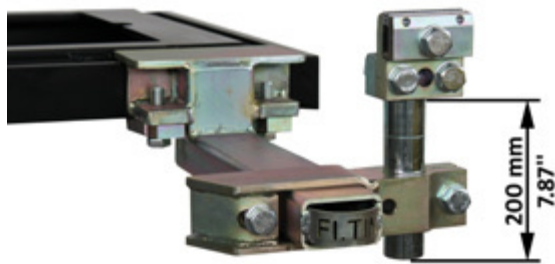

Überflur Richtanlagen

FL08. ES

**ST450 (optionales Zubehör)
Für Messsysteme**

SC19. ES

MIT HOHEN GUMMIAUFLAGEN

MIT NIEDRIGEN GUMMIAUFLAGEN

Unterflur Richtbänke

FL08.IN

**ST450 (optionales Zubehör)
Für Messsysteme**

SC19.IN

MIT HOHEN GUMMIAUFLAGEN

MIT NIEDRIGEN GUMMIAUFLAGEN