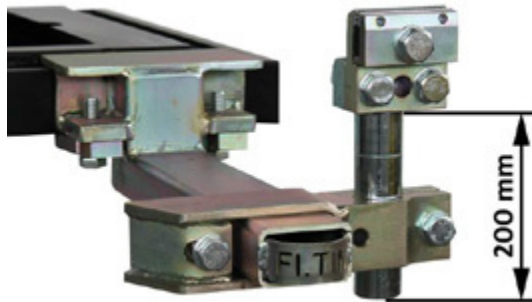

Überflur Richtanlagen

FL08. ES

**ST450 (optionales Zubehör)
Für Messsysteme**

SC19. ES

MIT HOHEN GUMMIAUFLAGEN

MIT NIEDRIGEN GUMMIAUFLAGEN

Unterflur Richtbänke

FL08.IN

**ST450 (optionales Zubehör)
Für Messsysteme**

SC19.IN

MIT HOHEN GUMMIAUFLAGEN

MIT NIEDRIGEN GUMMIAUFLAGEN